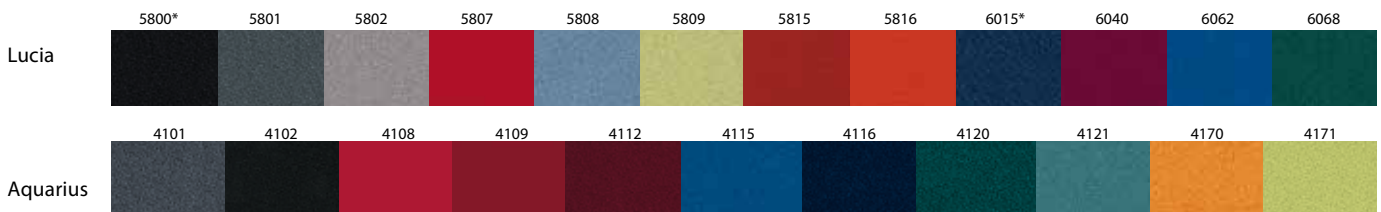

Optioneel (meerprijs):

- Designpakket **€ 52,-**

5A70
stof v.a **€ 289,-**
leder v.a **€ 389,-**
netto, excl. BTW

Bezoekersstoel met armleggers, stof Lucia, swingframe zwart.

- 5800, aantal
- 6015, aantal
- 0781, aantal
-, aantal

Optioneel (meerprijs):

- Zilver frame **€ 26,-**
- Luxe stofpakket **€ 26,-**

41....., aantal

41....., aantal

* Zwart (ook leder) en donkerblauw snel leverbaar. Andere kleuren Lucia stof en modellen met optie pakket(ten) voor 1A22 en 5A70 levertijd ca. 2 à 3 weken. Voor 3A22 met designpakket levertijd ca. 6 weken.